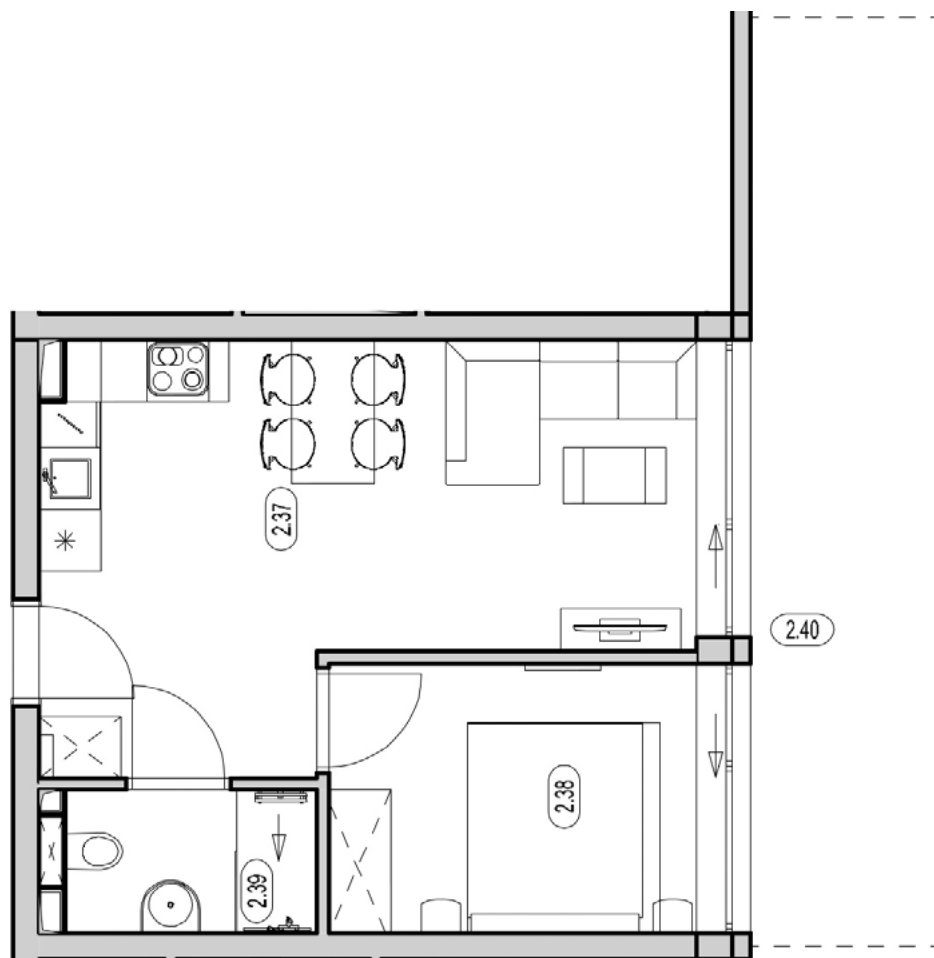

BURSZTYNOWE
APARTAMENTY

APARTAMENT B-10.1

KONDYGNACJA: PIĘTRO I
POWIERZCHNIA: 35,33 m²

ZESTAWIENIE POMIESZCZEŃ

NR	NAZWA	m ²
2.37	Pokój z aneksem kuchennym	22,55
2.38	Sypialnia	9,46
2.39	Łazienka	3,32
2.40	Balkon	17,19