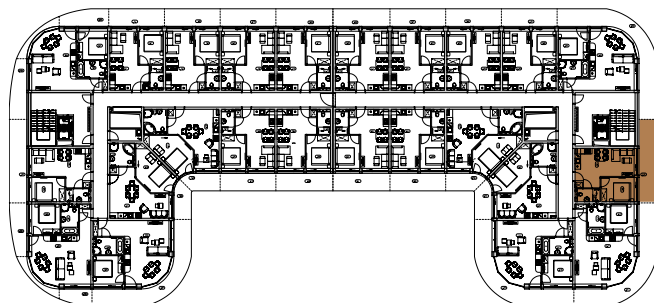

BURSZTYNOWE
APARTAMENTY

APARTAMENT B-10.1

KONDYGNACJA: PIĘTRO I
POWIERZCHNIA: 35,33 m²

ZESTAWIENIE POMIESZCZEŃ

NR	NAZWA	m ²
2.37	Pokój z aneksem kuchennym	22,55
2.38	Sypialnia	9,46
2.39	Łazienka	3,32
2.40	Balkon	17,19